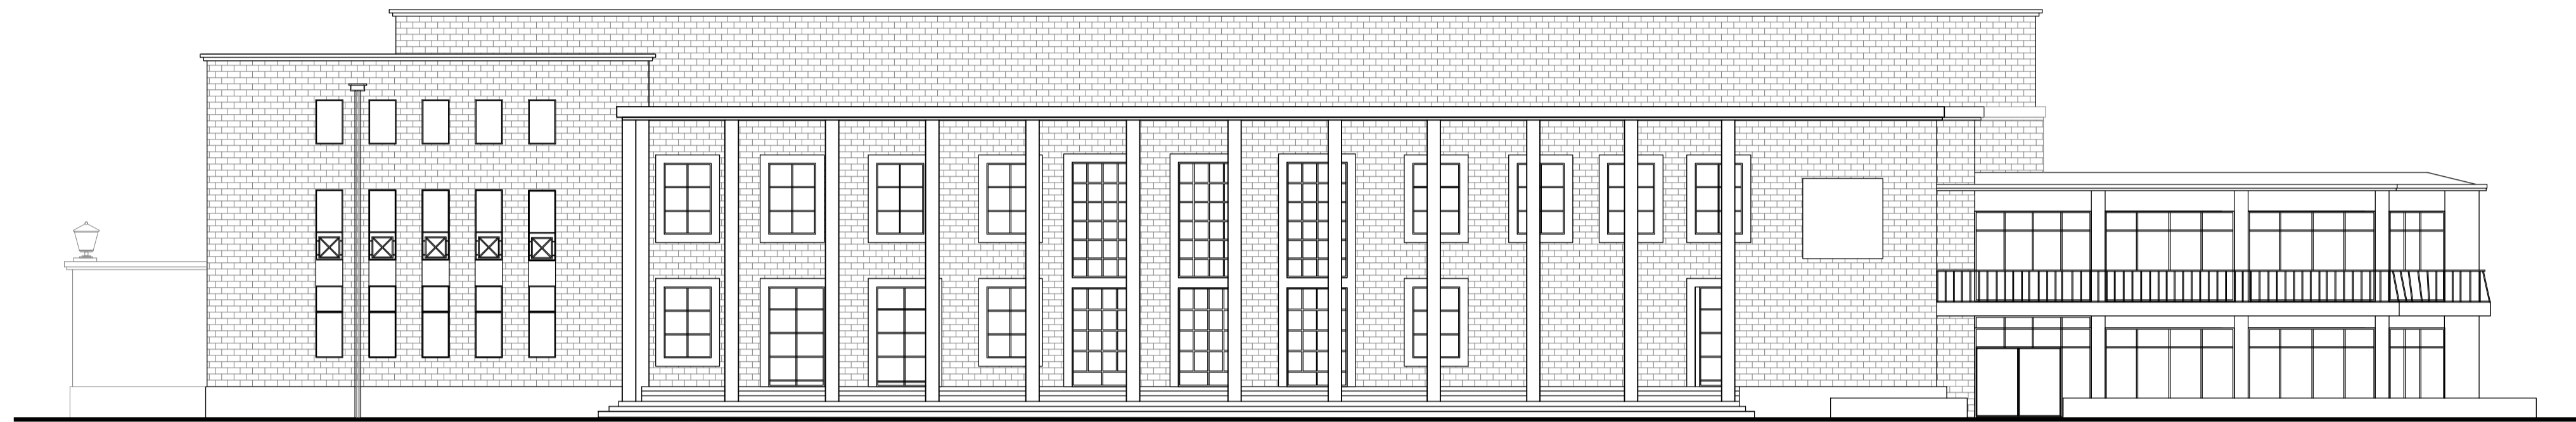

ELEVACIÓN NORTE (CALLE INTERIOR)  
Escala 1/100

ELEVACIÓN SUR (AVENIDA PROVIDENCIA)  
Escala 1/100

ELEVACIÓN PONIENTE (SANTA BEATRIZ)  
Escala 1/100

ELEVACIÓN ORIENTE (ANTONIO BELLET)  
Escala 1/100

<b>SERNATUR</b>		
ELEVACIÓN NORTE,SUR,ORIENTE Y PONIENTE		
Plano Base: Cristian Boza & Asociados arquitectos		
Fecha plano original: Julio 1988	N° lámina:	1 de 2
Fecha digitalización plano: Julio 2019	Escala: 1/100	